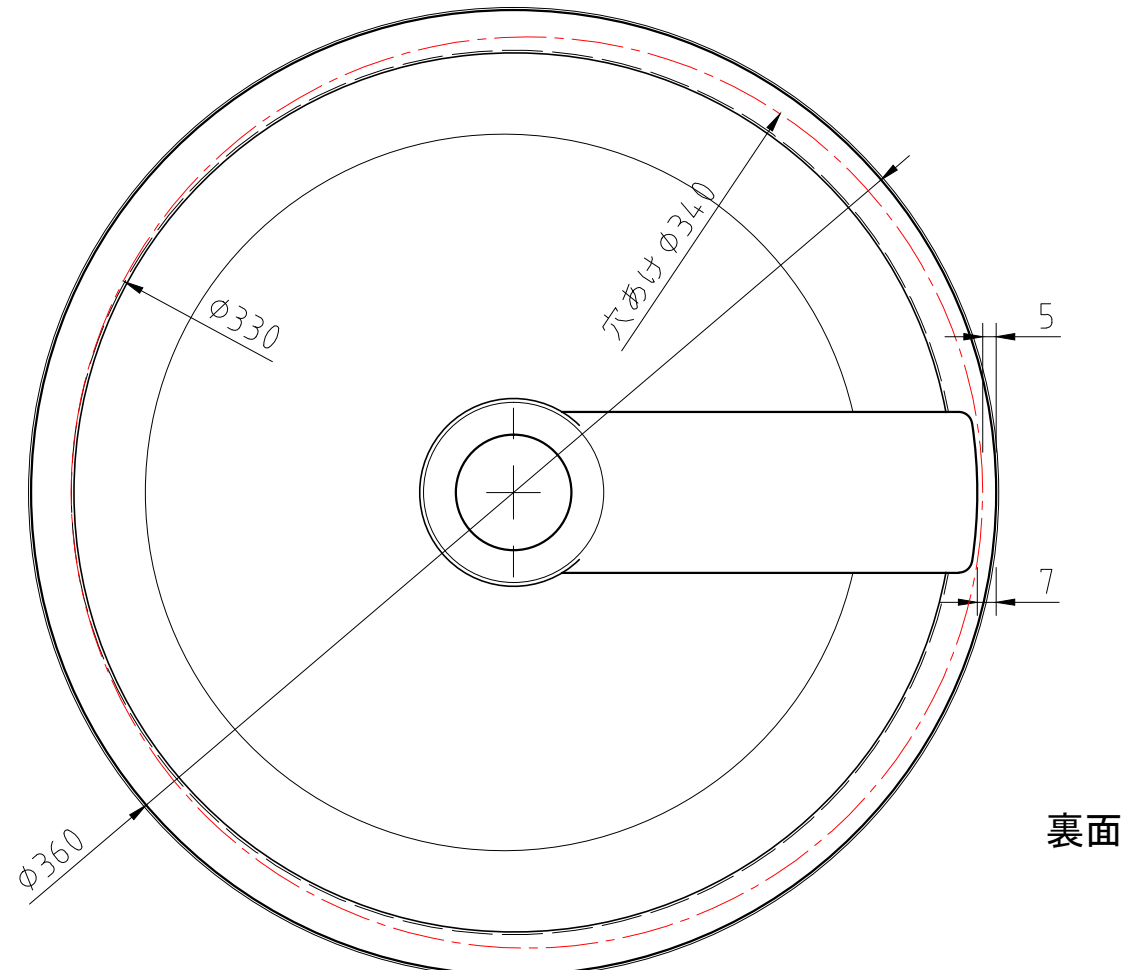

上面

排水口金は別途です

裏面

※洗面器各寸法は製品誤差+/-1%が見込まれます。

2014/12 /8更新

日付	承認	作図	尺度	番号	部品名	数	材質	処理	備考
2012/03/22			Free	社内品番					
PICOLO					御中				
									型番 # 8-18
									品名 陶器製 半埋込型洗面器 OF付