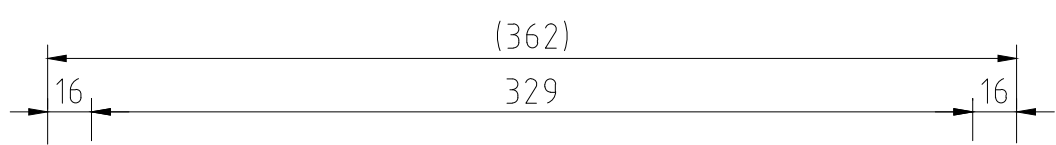

上面

排水口金は別途です

裏面

※洗面器各寸法は製品誤差+/-1%が見込まれます。

2014/12 /8更新

日付	承認	作図	尺度	番号	部品名	数	材質	処理	備考
2012/03/22			Free	社内品番					
PICOLO					御中				
									型番 # 8-18
									品名 陶器製 半埋込型洗面器 OF付