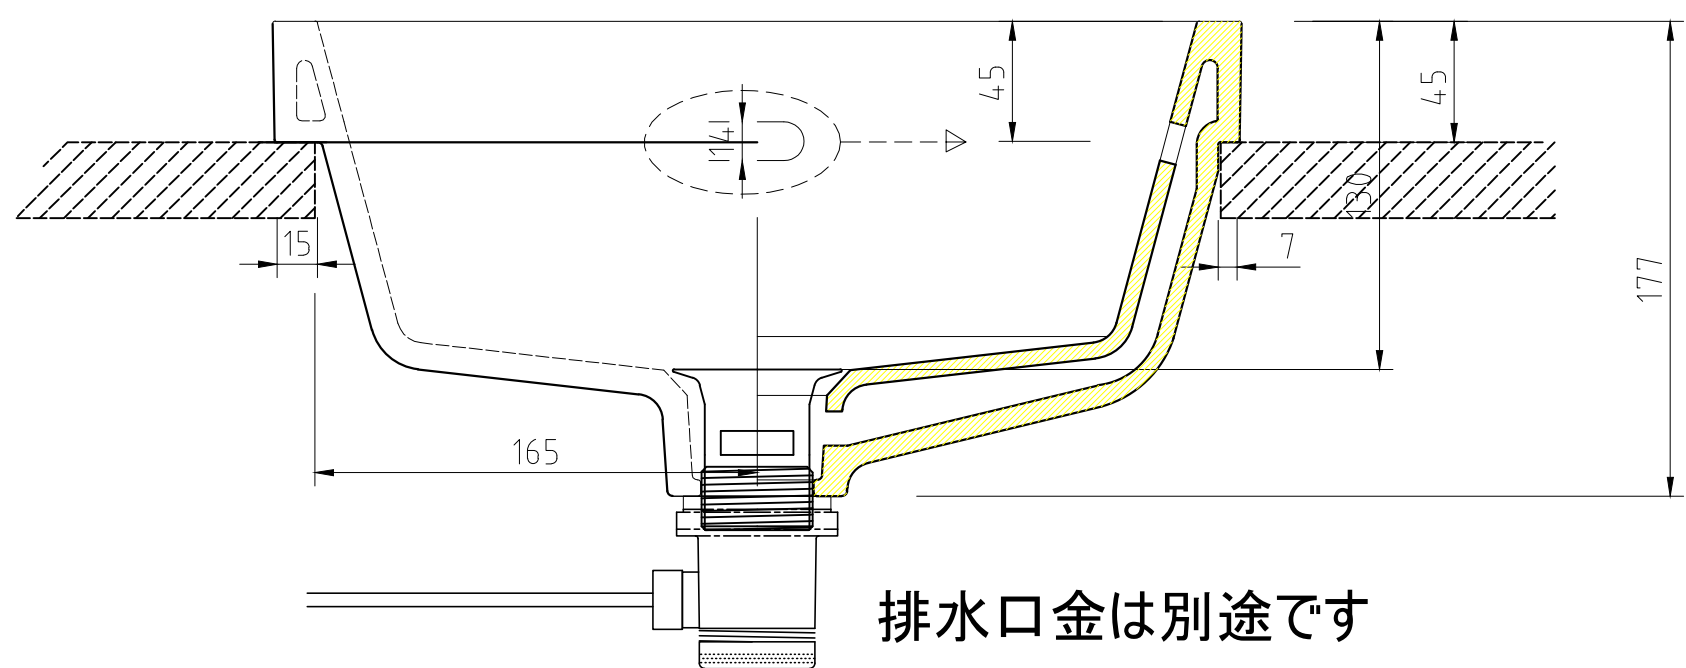

上面

排水口金は別途です

裏面

※洗面器各寸法は製品誤差+/-1%が見込まれます。

2014/12 /8更新

日付	承認	作図	尺度	番号	部品名	数	材質	処理	備考
2012/03/22			Free	社内品番					
PICOLO					御中				
									型番 # 8-18
									品名 陶器製 半埋込型洗面器 OF付